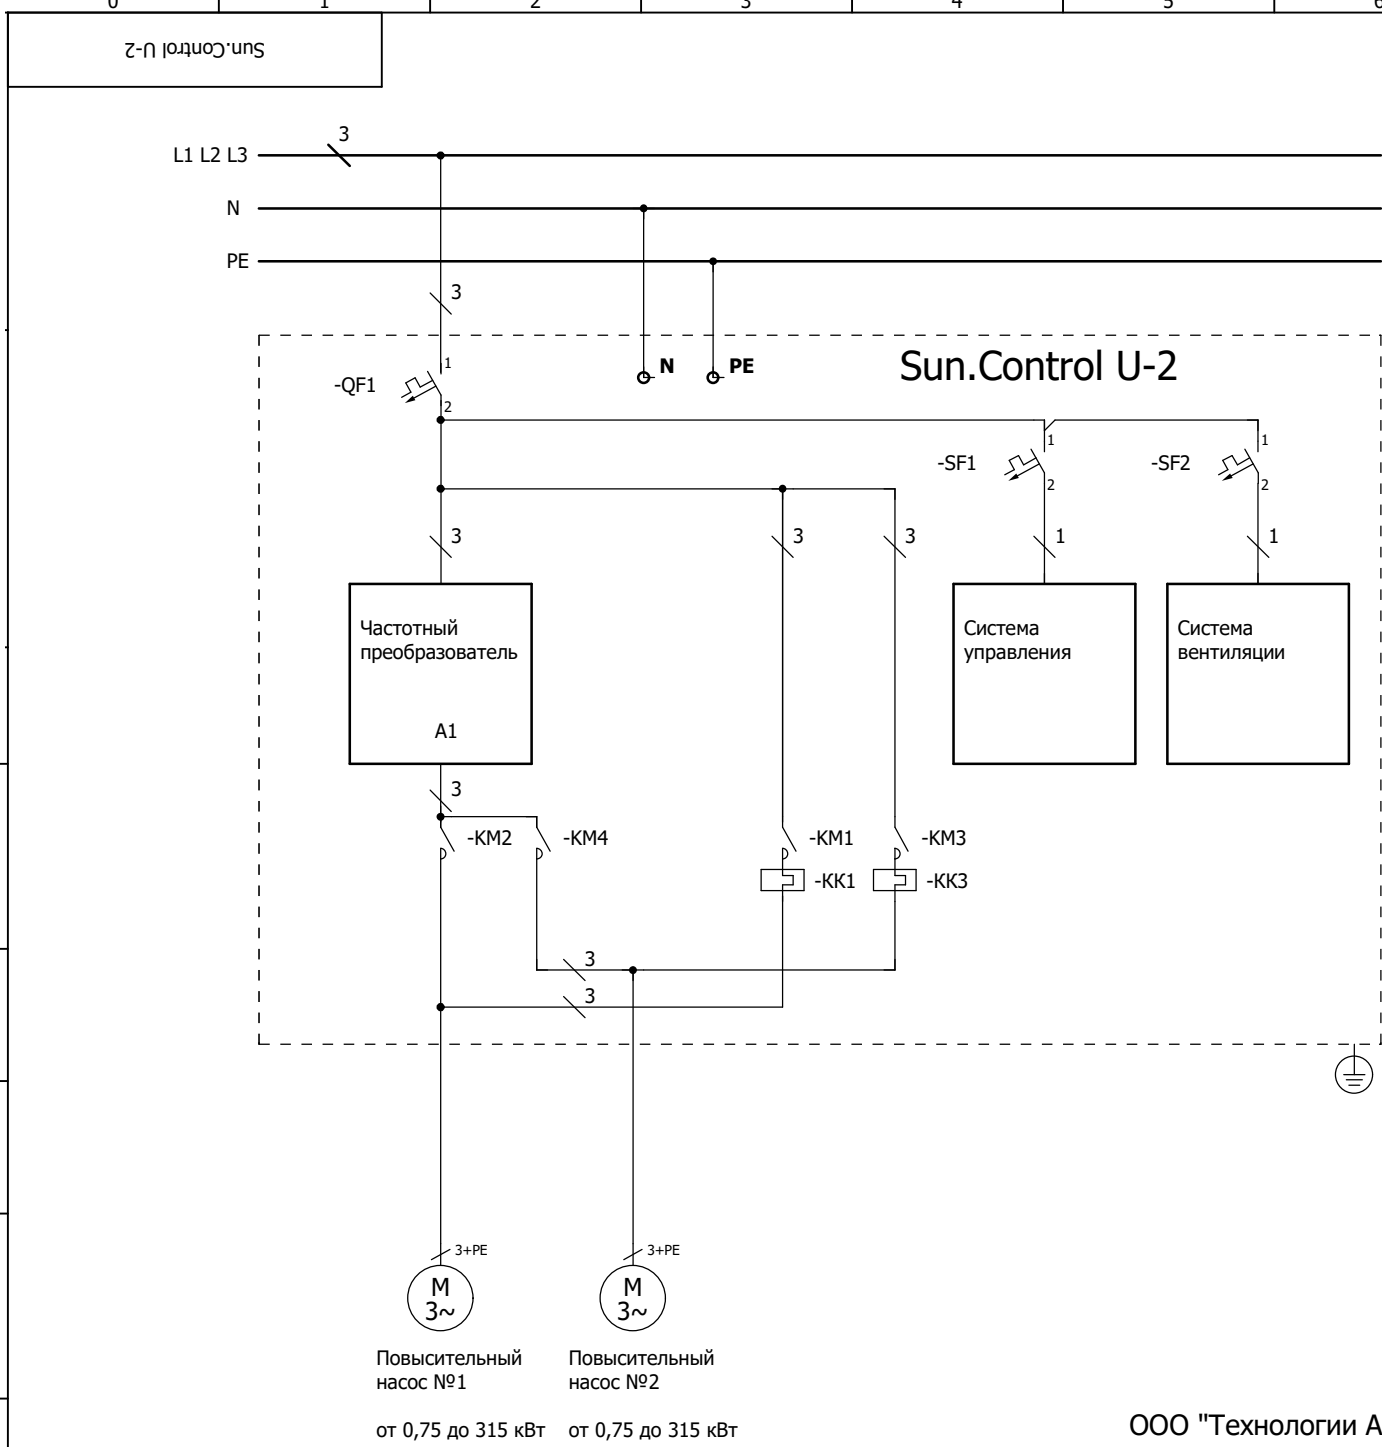

Инв. № подл. | Подп. и дата | Взам. инв. № | Инв. № дубл. | Подп. и дата

Sun.Control U-2

Шкаф управления с одним преобразователем частоты, который подключается к любому насосу. Другие насосы подключаются по необходимости через контактор. Одновременная работа насосов предусмотрена. Также предусмотрен автоматический ввод резерва и чередование насосов. Число рабочих насосов задается. Алгоритм реализован в ПЧ и ПЛК.