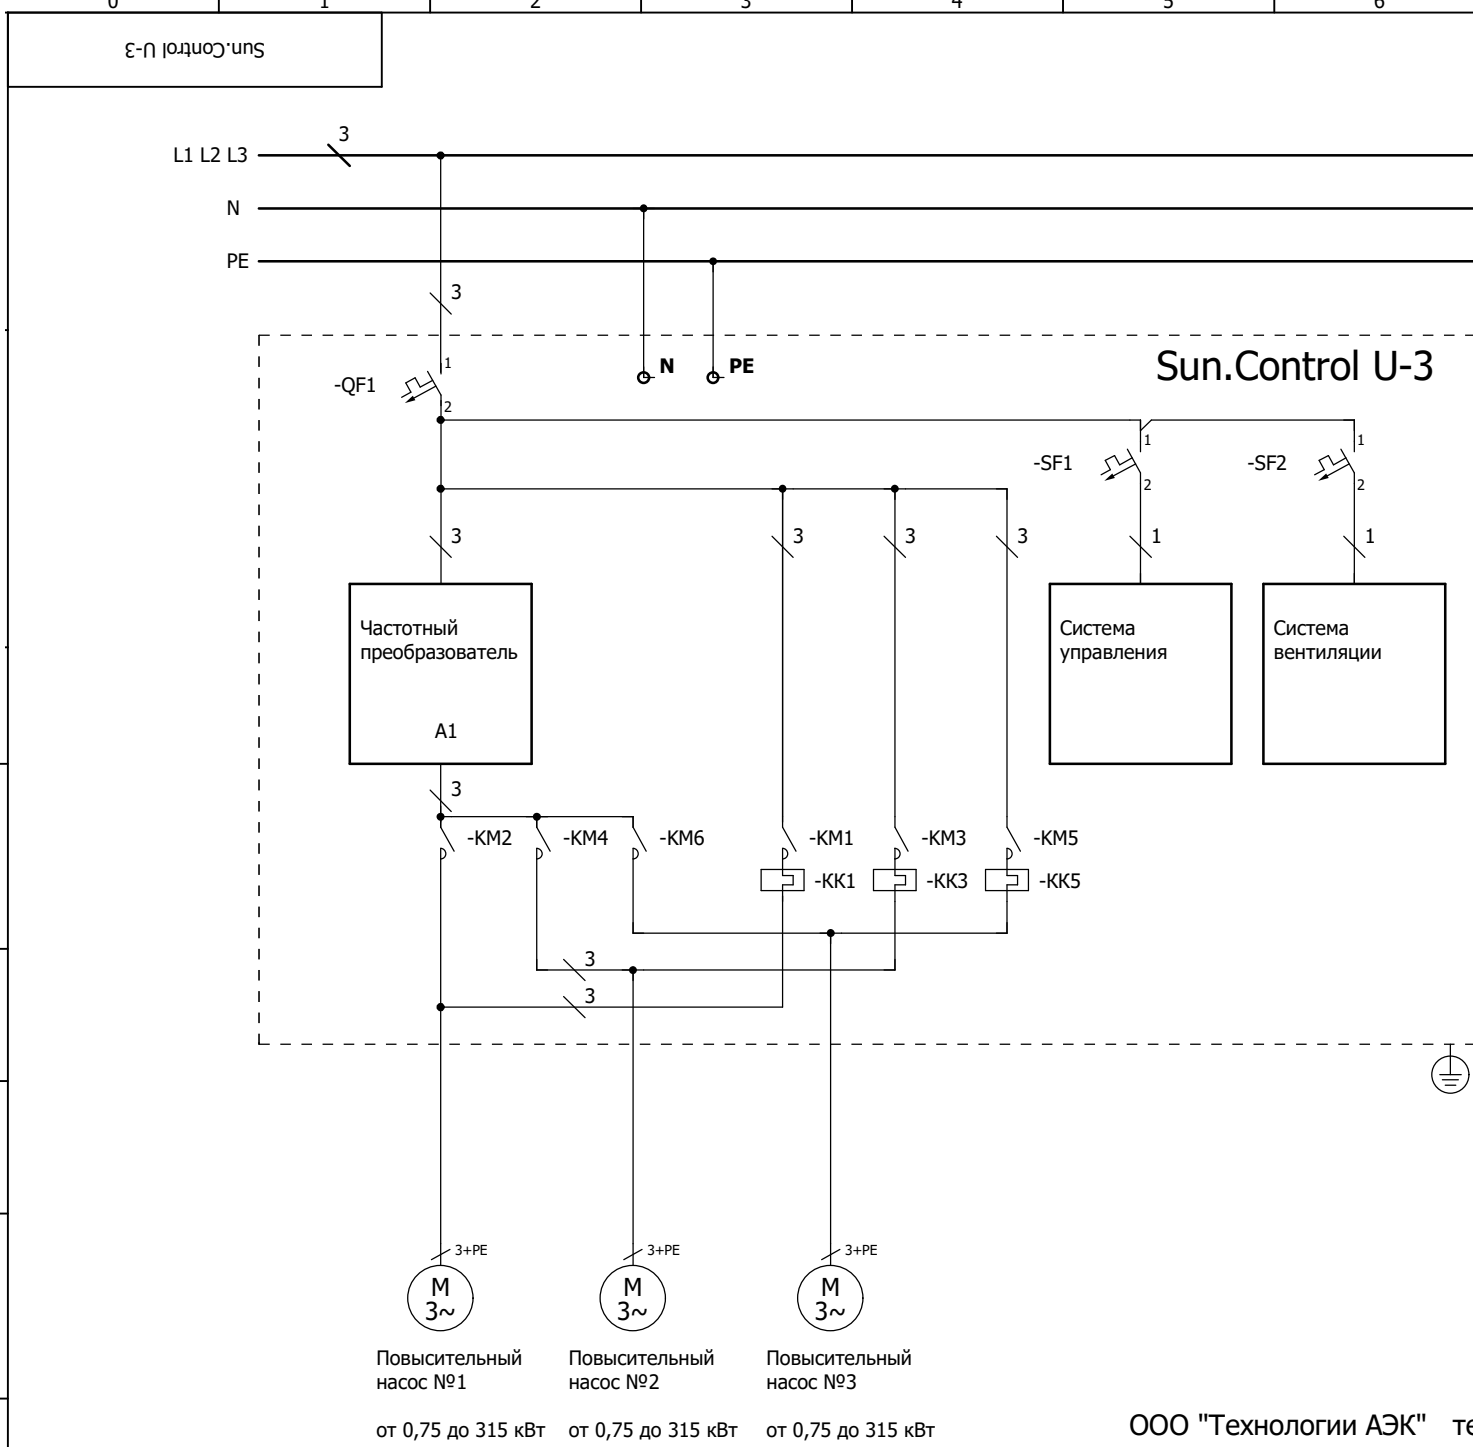

## Sun.Control U-3

Шкаф управления с одним преобразователем частоты, который подключается к любому насосу. Другие насосы подключаются по необходимости через контактор. Одновременная работа насосов предусмотрена. Также предусмотрен автоматический ввод резерва и чередование насосов. Число рабочих насосов задается. Алгоритм реализован в ПЧ и ПЛК.